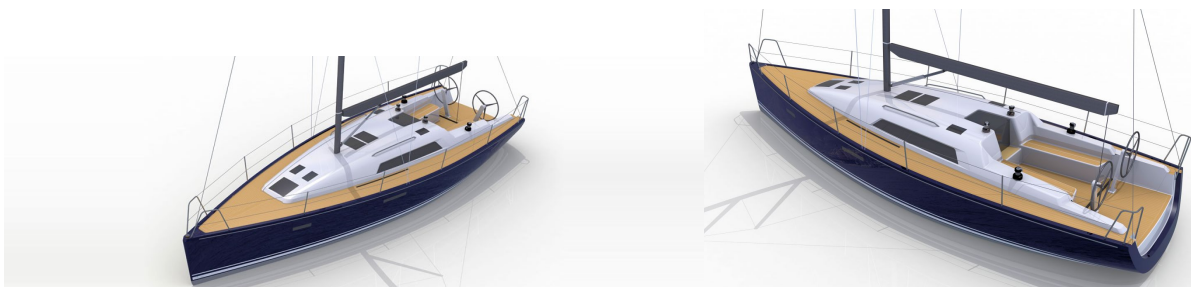

Die durchdachte Konstruktion, Aufmerksamkeit auf Details und reine Handwerkskunst führen zu einer leichten Yacht mit ausgezeichneten Segeleigenschaften. Die Winner Yachten sind schlanke, elegante Yachten, mit einer ganz besonderen Ausstrahlung und einer günstigen Verteilung in Bezug auf die Verdrängung. Dies garantiert komfortables Segeln und Performance, sowohl gegen den Wind und in Windrichtung. Die fraktionierte Takelage bietet ausgezeichnetes Trimmen und ist einfach, mit einer kleinen Crew zu bedienen. Jede Winner wird in engem Dialog mit dem Boots-eigner gebaut. Dies erschafft eine einzigartige, persönliche Segelyacht, die Ihre Ansprüche erfüllt und Spass bietet. Die Winner 11 ist mehr als nur eine schnelle Yacht. Das geräumige Interior, gestylt durch unser Haus-Designer-Team wurde durch und für Segler entwickelt. Qualität, Luxus und Komfort spielen eine Hauptrolle. Gross Betten, bequeme Matratzen, ein geräumiger Salon und eine grosse Küche. Sie ist in zwei Interieur Layouts erhältlich und bietet Platz für 6-8 Personen in 3 Kabinen.

Die Winner 11 ist erhältlich in unserer Standard-Version oder in der Performance-Ausführung. Standardpreis inkl. Segel: € 198'264 exkl. MwSt.

Technische Spezifikationen:

	Winner 11	Winner 11 Performance
Gesamtlänge:	11.00 m	11.00 m
Wasserlinienlänge:	10.10 m	10.10 m
Breite:	3.65 m	3.65 m
Tiefgang:	1.75 m	2.20 m
Verdrängung:	5.900 kg	5.600 kg
Gross-Segel:	42 m²	44 m²
High-Aspekt Fock:	32 m²	36m²
Spinnaker:	110 m²	125 m²
Steuerung:	Pinne / Doppelrad	Pinne / Doppelrad
Motor:	Yanmar 29 PS Saildrive	Yanmar 29 PS Saildrive
EC Klassifizierung:	CAT-A	CAT-A

www.winneryachts.com, info@boot-styling.ch, Telefon +41 79 861 87 38