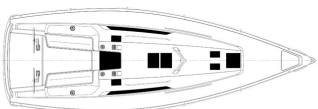

Die Winner 11 ist erhältlich in unserer Standard-Version oder in der Performance-Ausführung. Standardpreis inkl. Segel: € 198'264 exkl. MwSt.

Technische Spezifikationen:

	Winner 11	Winner 11 Performance
Gesamtlänge:	11.00 m	11.00 m
Wasserlinienlänge:	10.10 m	10.10 m
Breite:	3.65 m	3.65 m
Tiefgang:	1.75 m	2.20 m
Verdrängung:	5.900 kg	5.600 kg
Gross-Segel:	42 m ²	44 m ²
High-Aspekt Fock:	32 m ²	36m ²
Spinnaker:	110 m ²	125 m ²
Steuerung:	Pinne / Doppelrad	Pinne / Doppelrad
Motor:	Yanmar 29 PS Saildrive	Yanmar 29 PS Saildrive
EC Klassifizierung:	CAT-A	CAT-A